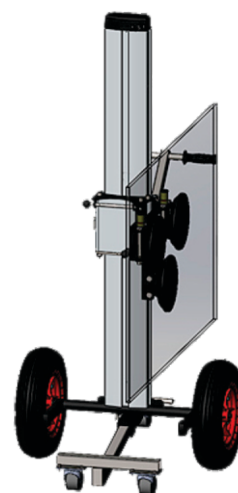

# CARRINHO TRANSPONVIDRO GA-1

Perfeito para transportar e manusear os painéis de vidro!

- \*Max. Capacidade de 180 kgs (396 lbs).
- \*Max. Rotação do vidro 240cm (94 in).

1. Sistema de guincho patenteado, de fácil operação, facilitando o levantamento.
2. Cabo de aço do sistema de elevador, embutido no interior do mastro, proporcionando assim segurança ao dedo do usuário.
3. Rodízio com 16" com amortecedor para facilitar o movimento do vidro no canteiro de obras.

Especif./ Modelo	GA-1
Altura de Elevação	63 in ( 160 cm )
Max. Capac. de Carga	400 lbs ( 180 kg )
Max. Rotação do Vidro	8" x 8"
Dimensão do Painel	( 240cm x 240cm )
Dimensão Embalagem	57x22x13" ( 145x56x34 cm )
Peso	105 lbs ( 48 kg )