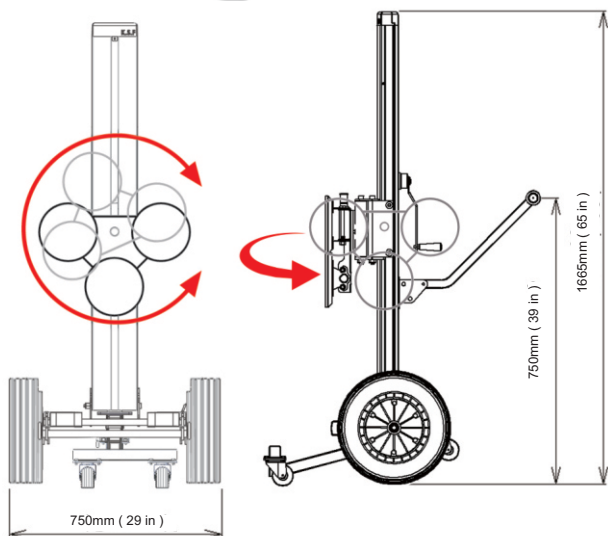

# CARRINHO TRANSPONVIDRO GA-1

Perfeito para transportar e manusear os painéis de vidro!

- \*Max. Capacidade de 180 kgs (396 lbs).
- \*Max. Rotação do vidro 240cm (94 in).

1. Sistema de guincho patenteado, de fácil operação, facilitando o levantamento.
2. Cabo de aço do sistema de elevador, embutido no interior do mastro, proporcionando assim segurança ao dedo do usuário.
3. Rodízio com 16" com amortecedor para facilitar o movimento do vidro no canteiro de obras.

Especif./ Modelo	GA-1
Altura de Elevação	63 in ( 160 cm )
Max. Capac. de Carga	400 lbs ( 180 kg )
Max. Rotação do Vidro	8" x 8"
Dimensão do Painel	( 240cm x 240cm )
Dimensão Embalagem	57x22x13" ( 145x56x34 cm )
Peso	105 lbs ( 48 kg )