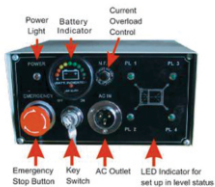

Sua Solução para Instalação e Manutenção de tetos!

1. Sistemas hidráulico com dupla linha que garante anti-queda.
2. Coluna alto propelida para serviços profissionais confeccionado em liga de alumínio, compacta e estável.
3. O usuário possui painel de controle com sistema botão pânico em relação altura ao solo:
 - A) LED indicador de posição das patolas armadas na base.
 - B) LED indicador para configurar altura do nível.
 - C) Interruptor de chave equipado para evitar o uso de pessoas não autorizadas.
 - D) Sistema de válvula de acionamento que baixa manualmente a plataforma em caso de falha de energia é brincou.
 - E) A elevação da plataforma do controle de solo está disponível.
 - F) Botão de parada de emergência é equipado.
 - G) Indicador de bateria fraca está equipado.
4. Plataforma de controle:
 - A) Botão de parada de emergência.
 - B) Switch / Baixo Dual-Up ativado.
 - C) Tomada na plataforma para o uso conveniente de ferramentas eléctricas.
5. Base para empilhadeira usada, fácil para o transporte.

Platform Control:
 ◆ Emergency Stop Button
 ◆ Dual-Activated up/down switch
 ◆ Receptacle on the Platform for convenient use of power tools.

Specif. / Modelo	PL-950
Voltagem	220V
Altura de Elevação	9,5 Mt
Altura do Trabalho	11,50 Mt
Altura do Equipamento	1,98 Mt
Capacidade de Carga	110 Kg
Tamanho Básico	125X77 Cm
Tamanho da Plataforma	60X66 Cm
Altura da Plataforma	120 Cm
Peso do Equipamento	385 Kg