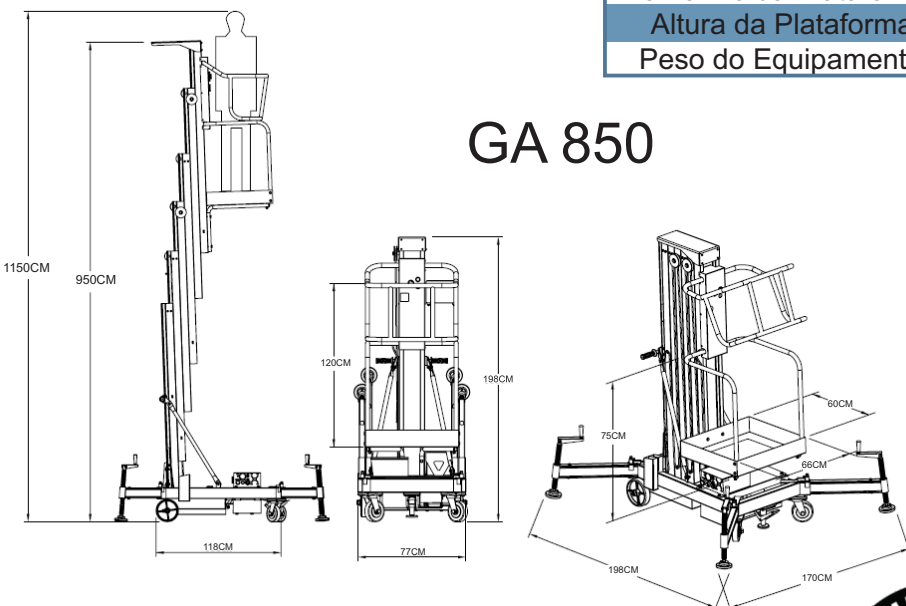

GA 850

DISTRIBUIDOR EXCLUSIVO

**Guindaste Aranha Comércio,
Locação e Importação Ltda**

Tel.: 11 2631-9869 / 3424-6331
Mobile: 11 99983-4523
Nextel: 11 7742-7636 ID: 55*11*65172
www.guindastearanha.com.br